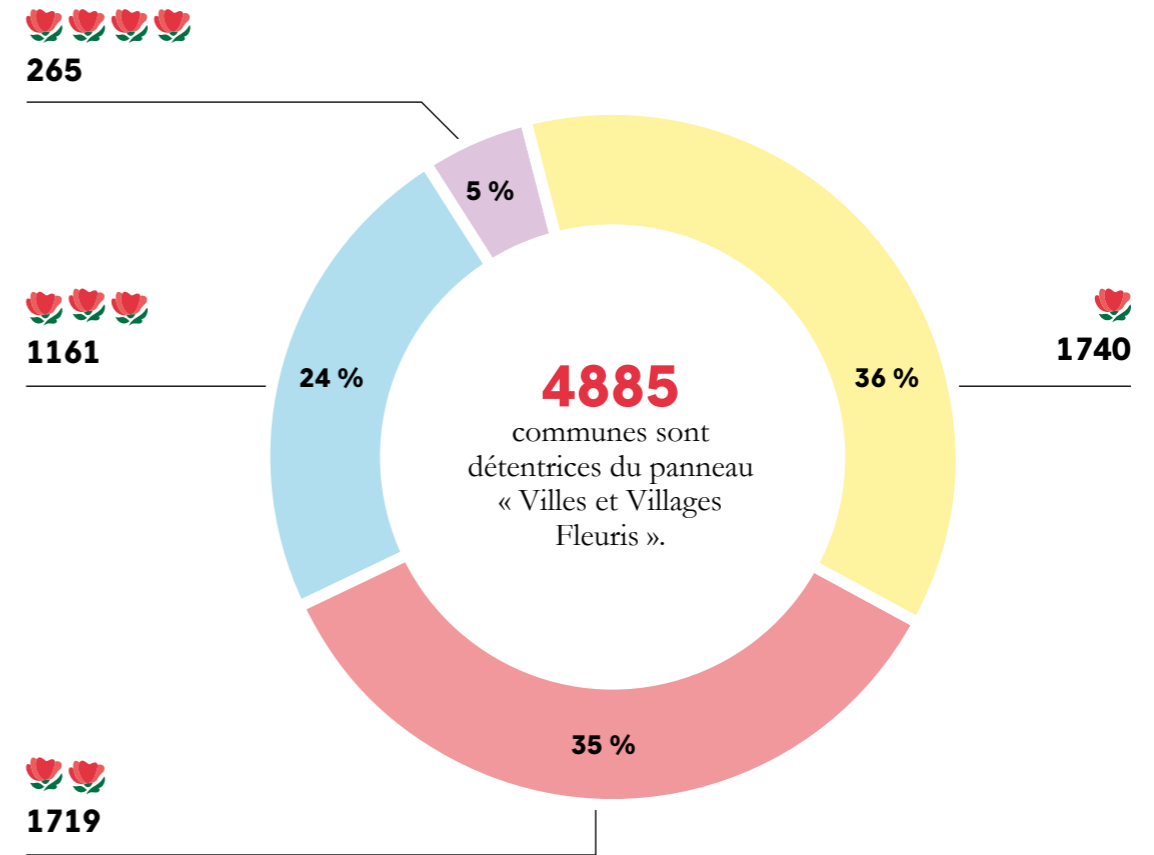

— Communes 4 Fleurs visitées en 2019. — Nouvelles communes 4 Fleurs.

DÉPARTEMENTS FLEURIS

- Bas-Rhin
- Bouches-du-Rhône
- Côtes d'Armor
- Côte d'Or
- Dordogne
- Eure
- Haut-Rhin
- Haute-Savoie
- Ille-et-Vilaine
- Indre-et-Loire
- Landes
- Loire
- Marne
- Meurthe-et-Moselle
- Morbihan
- Nord
- Savoie
- Territoire de Belfort
- Yvelines

LE LABEL EN CHIFFRES

LES COMMUNES LABELLISÉES

ATTRIBUTIONS DU LABEL DEPUIS 2016

Année	1 Fleur	2 Fleurs	3 Fleurs	4 Fleurs	TOTAL
2017	150	107	67	15	349
2018	176	148	69	11	404
2019	169	147	90	12	418

ÉVOLUTION DU NOMBRE DE VILLAGES ET VILLES ET LABELLISÉES DEPUIS 2015