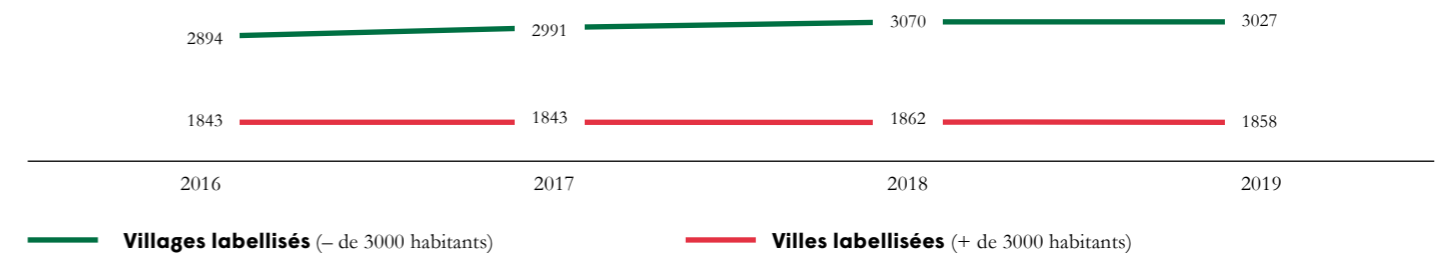

LE LABEL EN CHIFFRES

LES COMMUNES LABELLISÉES

ATTRIBUTIONS DU LABEL DEPUIS 2016

Année	1 Fleur	2 Fleurs	3 Fleurs	4 Fleurs	TOTAL
2017	150	107	67	15	349
2018	176	148	69	11	404
2019	169	147	90	12	418

ÉVOLUTION DU NOMBRE DE VILLAGES ET VILLES ET LABELLISÉES DEPUIS 2015