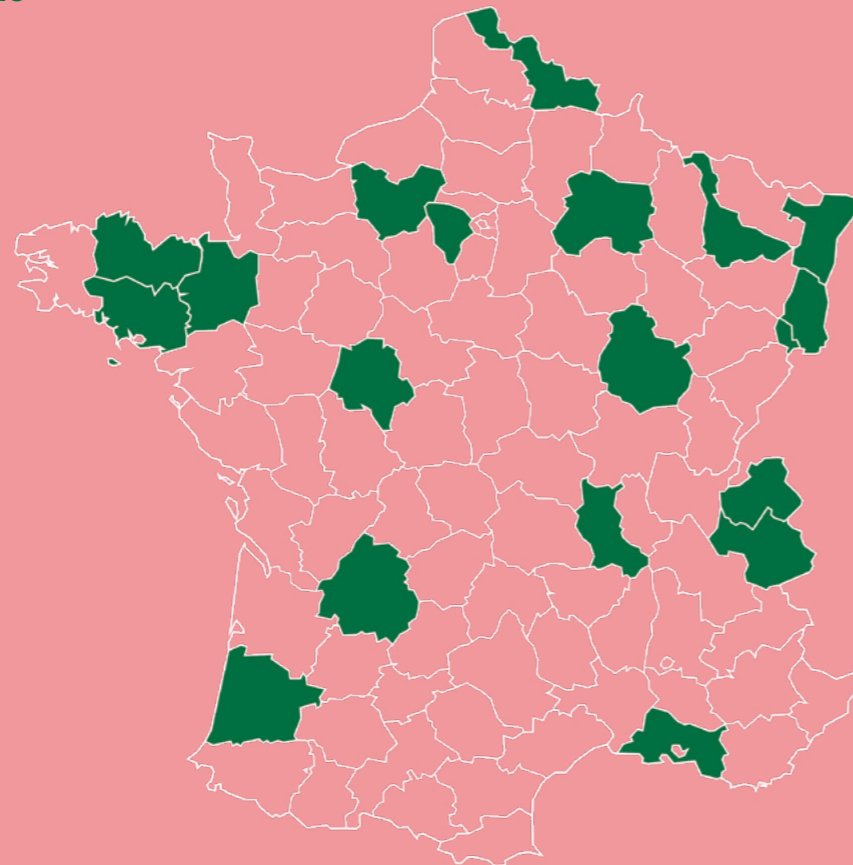

NOTRE-DAME-DE-MONTS (Vendée) 2051 h
PORNICHET (Loire-Atlantique) 10502 h
SAINT-BRÉVIN-LES-PINS (Loire-Atlantique) 13520 h
SAINT-JEAN-DE-MONTS (Vendée) 7882 h
SAINT-LOUP-DU-GAST (Mayenne) 376 h
SAINTE-GEMMES-SUR-LOIRE (Maine-et-Loire) 3939 h
TRÉLAZÉ (Maine-et-Loire) 13580 h

PROVENCE-ALPES-CÔTE D'AZUR

BORMES-LES-MIMOSAS (Var) 8012 h
CANNES (Alpes-Maritimes) 72939 h
CASSIS (Bouches-du-Rhône) 7434 h
HYÈRES-LES-PALMIERS (Var) 57645 h
ISTRES (Bouches-du-Rhône) 44800 h
LE LAVANDOU (Var) 5625 h
MENTON (Alpes-Maritimes) 29512 h
NICE (Alpes-Maritimes) 346251 h
SANARY-SUR-MER (Var) 16216 h

— Communes 4 Fleurs visitées en 2019. — Nouvelles communes 4 Fleurs.

DÉPARTEMENTS FLEURIS

- Bas-Rhin
- Bouches-du-Rhône
- Côtes d'Armor
- Côte d'Or
- Dordogne
- Eure
- Haut-Rhin
- Haute-Savoie
- Ille-et-Vilaine
- Indre-et-Loire
- Landes
- Loire
- Marne
- Meurthe-et-Moselle
- Morbihan
- Nord
- Savoie
- Territoire de Belfort
- Yvelines