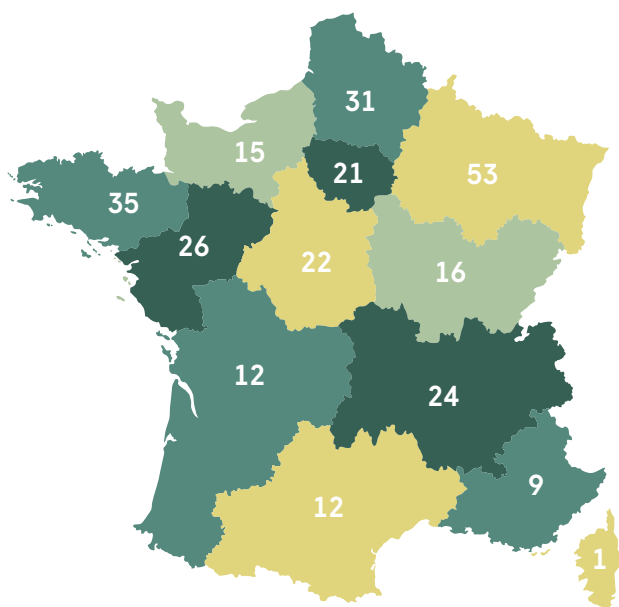

RÉPARTITION DES COMMUNES « 4 FLEURS » PAR RÉGION