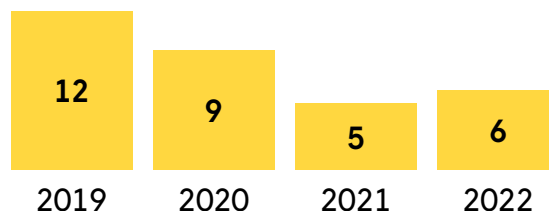

LE PALMARÈS EN CHIFFRES

ZOOM SUR LES 4 FLEURS

Près de 4600 communes sont labellisées de 1 à 4 Fleurs en France en 2022

Dont 277 communes « 4 Fleurs », soit 6% du nombre total de communes labellisées

Parmi les 277 communes labellisées « 4 Fleurs » :

75 villages « 4 Fleurs » (moins de 2 000 habitants), le plus petit village « 4 Fleurs » se situe dans la Meuse, il s'agit de Beaulieu-sur-Argonne avec 38 habitants !

202 villes « 4 Fleurs » (plus de 2 000 habitants), la plus grande ville « 4 Fleurs » se situe dans le Rhône, il s'agit de Lyon avec 518 635 habitants !

NOMBRE DE NOUVELLES COMMUNES « 4 FLEURS » DEPUIS 2019