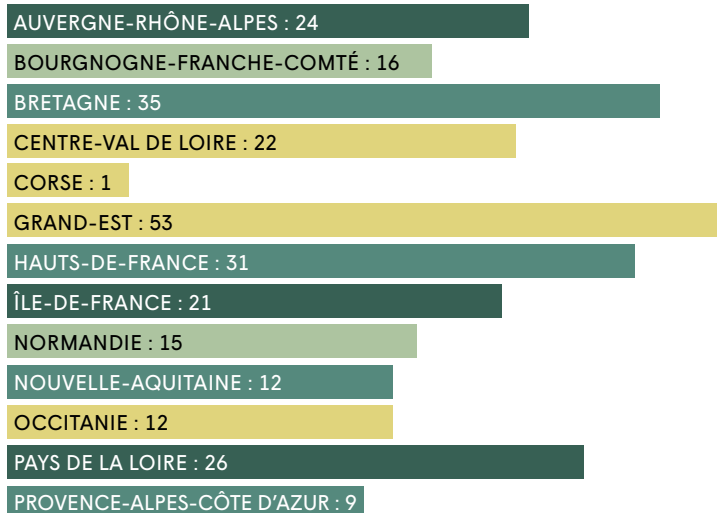

MARNE

Côte-d'Or

Découvrez
toutes
les photos

Marne

Découvrez
toutes
les photos

16 DÉPARTEMENTS LABELLISÉS « DÉPARTEMENT FLEURI » EN 2022

LE PALMARÈS EN CHIFFRES

ZOOM SUR LES 4 FLEURS

Près de 4600 communes sont labellisées de 1 à 4 Fleurs en France en 2022

Dont 277 communes « 4 Fleurs », soit 6% du nombre total de communes labellisées

Parmi les 277 communes labellisées « 4 Fleurs » :

75 villages « 4 Fleurs » (moins de 2 000 habitants), le plus petit village « 4 Fleurs » se situe dans la Meuse, il s'agit de Beaulieu-sur-Argonne avec 38 habitants !

202 villes « 4 Fleurs » (plus de 2 000 habitants), la plus grande ville « 4 Fleurs » se situe dans le Rhône, il s'agit de Lyon avec 518 635 habitants !

NOMBRE DE NOUVELLES COMMUNES « 4 FLEURS » DEPUIS 2019

RÉPARTITION DES COMMUNES « 4 FLEURS » PAR RÉGION

COMMUNES LABELLISÉES 4 FLEURS EN 2022

AUVERGNE-RHÔNE-ALPES

AIX-LES-BAINS (Savoie)
 ANNECY (Haute-Savoie)
ANNEMASSE (Haute-Savoie)
 CALUIRE-ET-CUIRE (Rhône)
 CHAMBOEUF (Loire)
 CHAPONNAY (Rhône)
 CHÂTILLON-SUR-CHALARONNE (Ain)
 DIVONNE-LES-BAINS (Ain)
 ÉCULLY (Rhône)
 ÉVIAN-LES-BAINS (Haute-Savoie)
 LYON (Rhône)
 MEGÈVE (Haute-Savoie)
 MONTELIER (Drôme)
 MORESTEL (Isère)
 NANCES (Savoie)
SAINT-GALMIER (Loire)
 SAINT-GERVAIS-LES-BAINS (Haute-Savoie)
 SAINT-VULBAS (Ain)
VALENCE (Drôme)
 VÉNISSIEUX (Rhône)
 VICHY (Allier)
VINDRY-SUR-TURDINE (Saint-Loup) (Rhône)
 VONNAS (Ain)
 YVOIRE (Haute-Savoie)